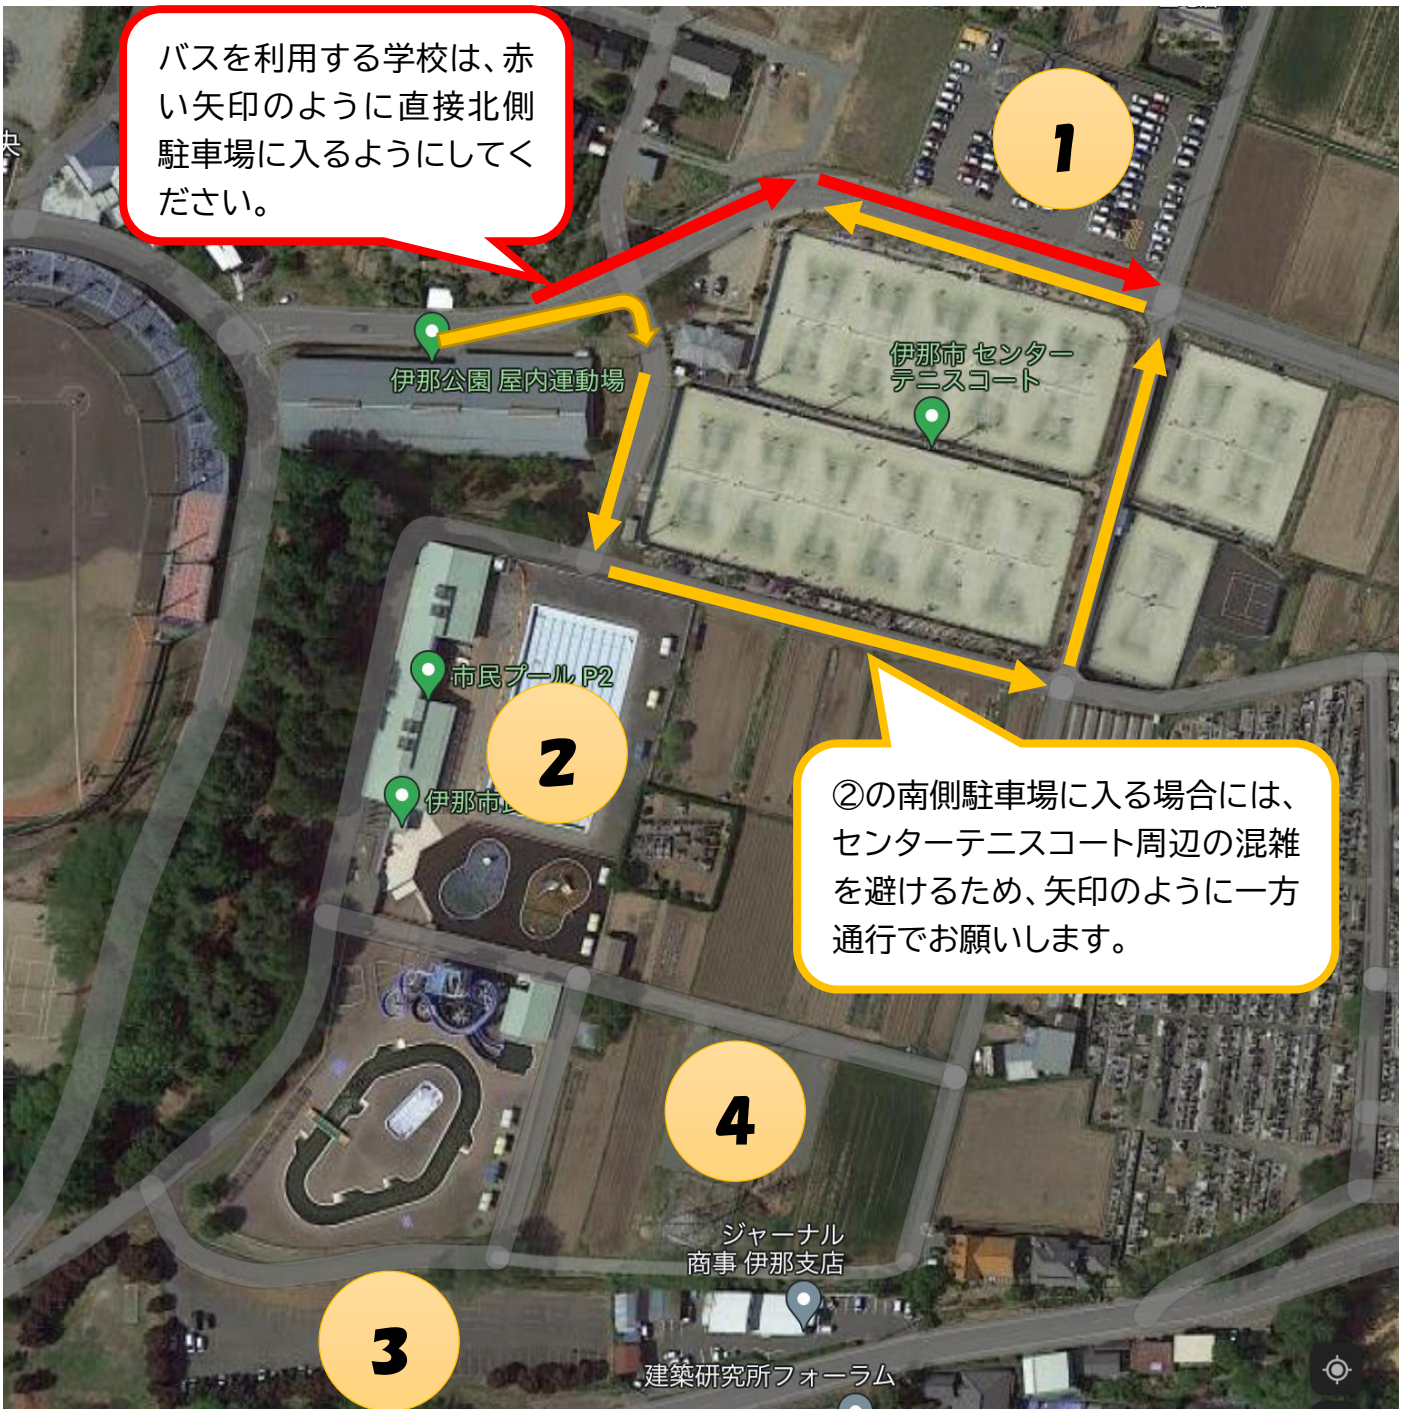

南信大会におけるセンターテニスコート周辺の駐車場について

大会当日、隣接している市営球場では軟式野球競技、伊那東部中学校ではバスケットボール競技の大会会場となっています。各施設、大会関係者の来場により、センターテニスコート周辺の道路や駐車場が大変混雑することが予想されます。スムーズな大会運営ができますよう、来場されるすべての皆様に、以下の点につきましてご理解ご協力をお願いいたします。

①テニスコート北側駐車場：監督・コーチ、大会役員、引率職員駐車場（駐車許可証のある車のみ）
男子テントスペース、バス乗降場所

②テニスコート南側駐車場：保護者駐車場、生徒乗降場所、女子テントスペース

③プール第1駐車場：保護者駐車場、生徒乗降場所

④プール第3駐車場：保護者駐車場、生徒乗降場所

※ニデックインスツルメンツ（旧・日本電産サンキョー）駐車場：バス待機場所